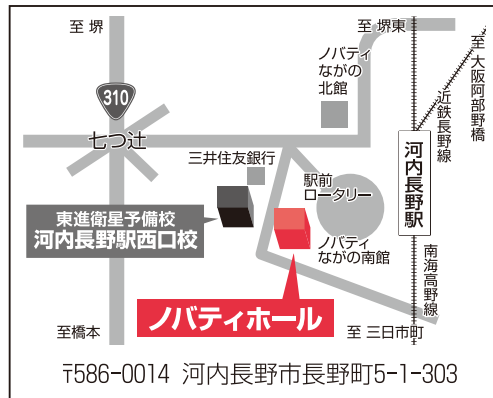

これを知らずに、受験勉強は始まらない!

受験生必見! 受験への心構えと勉強法を90分にギュッと凝縮
勉強のスタートを切る絶好のチャンス!!

日時 3月6日(火) 19:05~20:45

当日、会場には10分前までにお越しください。

会場 ノバティホール(河内長野駅前市民センター)

定員予約制

参加無料

やったことがある問題を解けるってのは数学じゃない。
きた

— 申込方法は2種類! 定員制のため、お早めにお申し込みください。 —

1 校舎窓口

下記の申込書に記入の上、
ウラ面の校舎にお持ちください。

2 電話

ウラ面の校舎にお電話ください。
校舎にて予約チケットをお渡します。

東進衛星予備校

東進の講師は、日本全国から選りすぐられた大学受験のプロフェッショナル。

キミの本気を
全力で
バックアップ!!

キロトリ

2018年3月実施

名人たちの特別公開授業 申込書

※必要事項をご記入の上、
ご来校の際にお持ちください。

志田先生(河内長野)

学校・学年	国・公・私立	(中学校・高校)	年	生年月日	年	月	日	性別	男・女
フリガナ		区分		電話番号	()				
氏名		<input type="checkbox"/> 東進生 (生徒番号:) <input type="checkbox"/> 校外生		携帯番号	()				
				E-mail(携帯)					
住所	〒	-		E-mail(PC)					
			東進生の紹介による申込の方は記入してください。			紹介者氏名		さん	校舎コード
								番号	